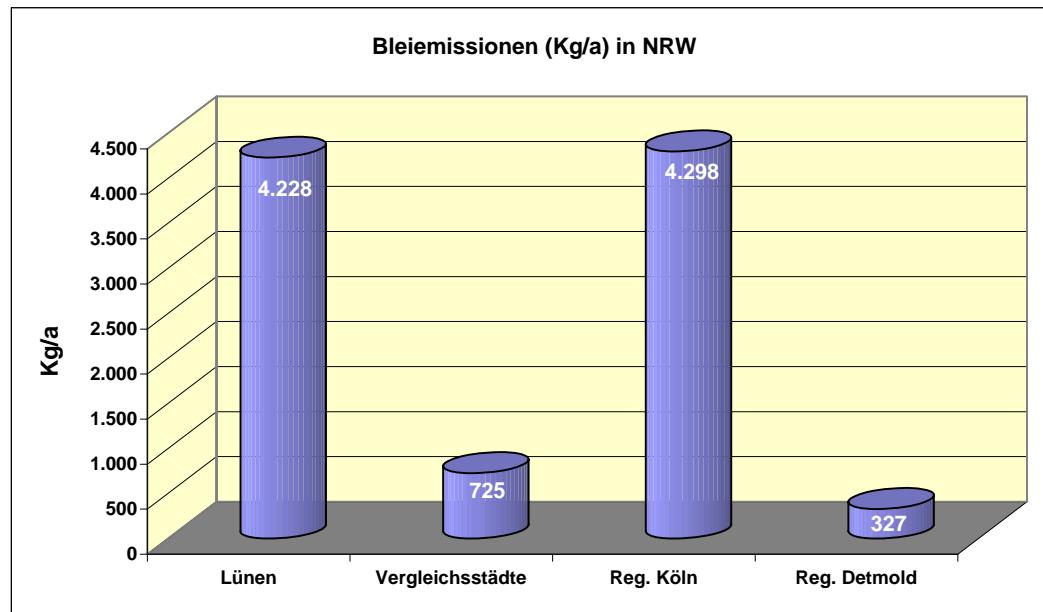

Emissionen in Lünen (Stand 2004)		
Nickel		
	Nickel in Kg/a	Anteil in %
NRW	16080 Kg/a	100,00%
Lünen	674 Kg/a	4,19%
Vergleichsstädte:		
Bergkamen	47 Kg/a	
Bochum	1431 Kg/a	
Dortmund	18 Kg/a	
Essen	56 Kg/a	
Herne	166 Kg/a	
Kamen	<0,001 Kg/a	
Unna	48 Kg/a	
Vergleichsstädte Gesamt:	1766 Kg/a	10,98%
Vergleich Regierungsbezirke:		
Regierungsbezirk Detmold	749 Kg/a	4,65%
Regierungsbezirk Arnsberg	3665 Kg/a	22,79%
Regierungsbezirk Münster	3893 Kg/a	24,21%
Regierungsbezirk Köln	4367 Kg/a	27,16%
Regierungsbezirk Düsseldorf	3407 Kg/a	21,19%

[zurück](#)

Quelle: Landesamt für Natur, Umwelt und Verbraucherschutz NRW

Lünen	674 Kg/a	4,19%
Vergleichsstädte	1.766 Kg/a	10,98%
Reg. Köln	4.367 Kg/a	27,16%
Reg. Detmold	749 Kg/a	4,65%

Emissionen in Lünen (Stand 2004)		
Blei		
	Blei in Kg/a	Anteil in %
NRW	70.567 Kg/a	100,00%
Lünen	4.228 Kg/a	5,99%
Vergleichsstädte:		
Bergkamen	157,00 Kg/a	
Bochum	43,00 Kg/a	
Dortmund	114,00 Kg/a	
Essen	135,00 Kg/a	
Herne	276,00 Kg/a	
Kamen	<0,001 Kg/a	
Unna	0,00 Kg/a	
Vergleichsstädte Gesamt:	725,00 Kg/a	1,03%
Vergleich Regierungsbezirke:		
Regierungsbezirk Detmold	327,00 Kg/a	0,46%
Regierungsbezirk Arnsberg	6.088,00 Kg/a	8,63%
Regierungsbezirk Münster	974,00 Kg/a	1,38%
Regierungsbezirk Köln	4.298,00 Kg/a	6,09%
Regierungsbezirk Düsseldorf	58.880,00 Kg/a	83,44%