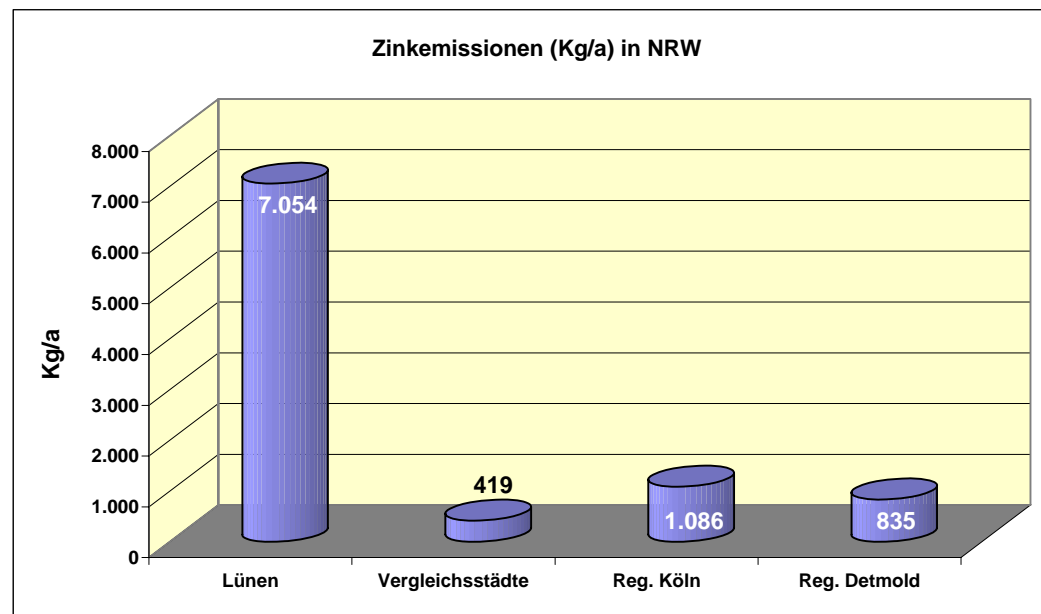

[Zurück](#)

Quelle: Landesamt für Natur, Umwelt und Verbraucherschutz NRW

Lünen	394 Kg/a	14,41%
Vergleichsstädte	167 Kg/a	6,12%
Reg. Köln	136 Kg/a	4,97%
Reg. Detmold	230 Kg/a	8,41%

Emissionen in Lünen (Stand 2004) Cadmium		
	Cadmium in Kg/a	Anteil in %
NRW	1.100,00 Kg/a	100,00%
Lünen	194,00 Kg/a	17,64%
Vergleichsstädte:		
Bergkamen	0,16 Kg/a	
Bochum	0,17 Kg/a	
Dortmund	5,00 Kg/a	
Essen	7,00 Kg/a	
Herne	15,00 Kg/a	
Kamen	<0,001 Kg/a	
Unna	<0,001 Kg/a	
Vergleichsstädte Gesamt:	27,33 Kg/a	2,49%
Vergleich Regierungsbezirke:		
Regierungsbezirk Detmold	36,00 Kg/a	3,27%
Regierungsbezirk Arnsberg	299,00 Kg/a	27,18%
Regierungsbezirk Münster	133,00 Kg/a	12,09%
Regierungsbezirk Köln	65,00 Kg/a	5,91%
Regierungsbezirk Düsseldorf	567,00 Kg/a	51,55%

[Zurück](#)

Quelle: Landesamt für Natur, Umwelt und Verbraucherschutz NRW

Lünen	194 Kg/a	17,64%
Vergleichsstädte	27 Kg/a	2,49%
Reg. Köln	65 Kg/a	5,91%
Reg. Detmold	36 Kg/a	3,27%

Emissionen in Lünen (Stand 2004)		
Zink		
	Zink in Kg/a	Anteil in %
NRW	76.994 Kg/a	100,00%
Lünen	7.054 Kg/a	9,16%
Vergleichsstädte:		
Bergkamen	153,00 Kg/a	
Bochum	0,08 Kg/a	
Dortmund	0,10 Kg/a	
Essen	0,54 Kg/a	
Herne	250,00 Kg/a	
Kamen	<0,001 Kg/a	
Unna	15,00 Kg/a	
Vergleichsstädte Gesamt:	418,72 Kg/a	0,54%
Vergleich Regierungsbezirke:		
Regierungsbezirk Detmold	835 Kg/a	1,08%
Regierungsbezirk Arnsberg	13.100 Kg/a	17,01%
Regierungsbezirk Münster	4.251 Kg/a	5,52%
Regierungsbezirk Köln	1.086 Kg/a	1,41%
Regierungsbezirk Düsseldorf	57.722 Kg/a	74,97%