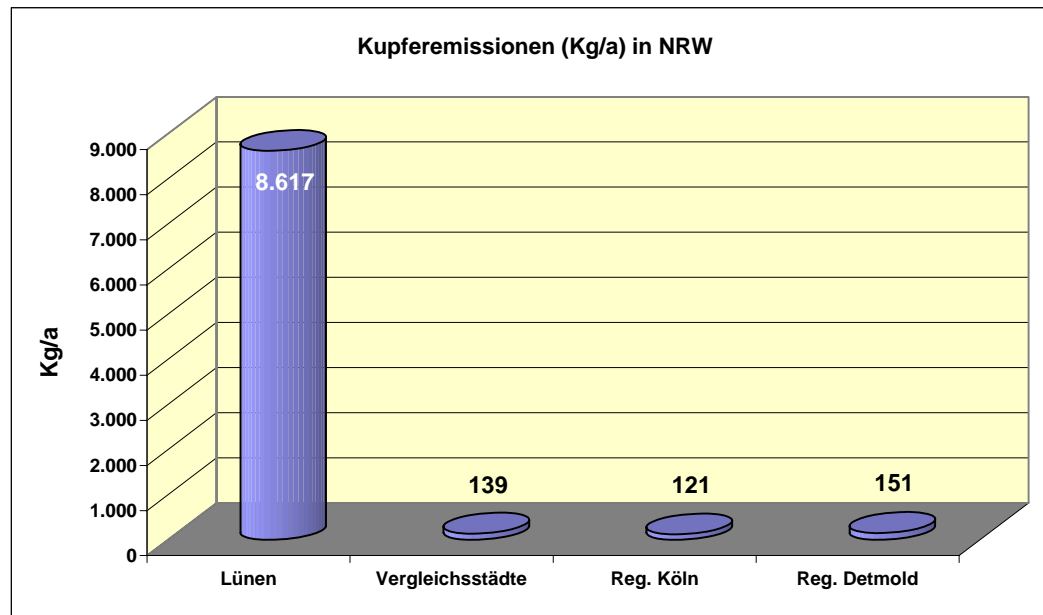

Emissionen in Lünen (Stand 2004)		
Kupfer		
	Kupfer in Kg/a	Anteil in %
NRW	13760 Kg/a	100,00%
Lünen	8617 Kg/a	62,62%
Vergleichsstädte:		
Bergkamen	1 Kg/a	
Bochum	32 Kg/a	
Dortmund	25 Kg/a	
Essen	12 Kg/a	
Herne	69 Kg/a	
Kamen	<0,001 Kg/a	
Unna	0 Kg/a	
Vergleichsstädte Gesamt:	139 Kg/a	1,01%
Vergleich Regierungsbezirke:		
Regierungsbezirk Detmold	151 Kg/a	1,10%
Regierungsbezirk Arnsberg	9312 Kg/a	67,67%
Regierungsbezirk Münster	1285 Kg/a	9,34%
Regierungsbezirk Köln	121 Kg/a	0,88%
Regierungsbezirk Düsseldorf	2891 Kg/a	21,01%

[Zurück](#)

Quelle: Landesamt für Natur, Umwelt und Verbraucherschutz NRW

Lünen	8.617 Kg/a	62,62%
Vergleichsstädte	139 Kg/a	1,01%
Reg. Köln	121 Kg/a	0,88%
Reg. Detmold	151 Kg/a	1,10%