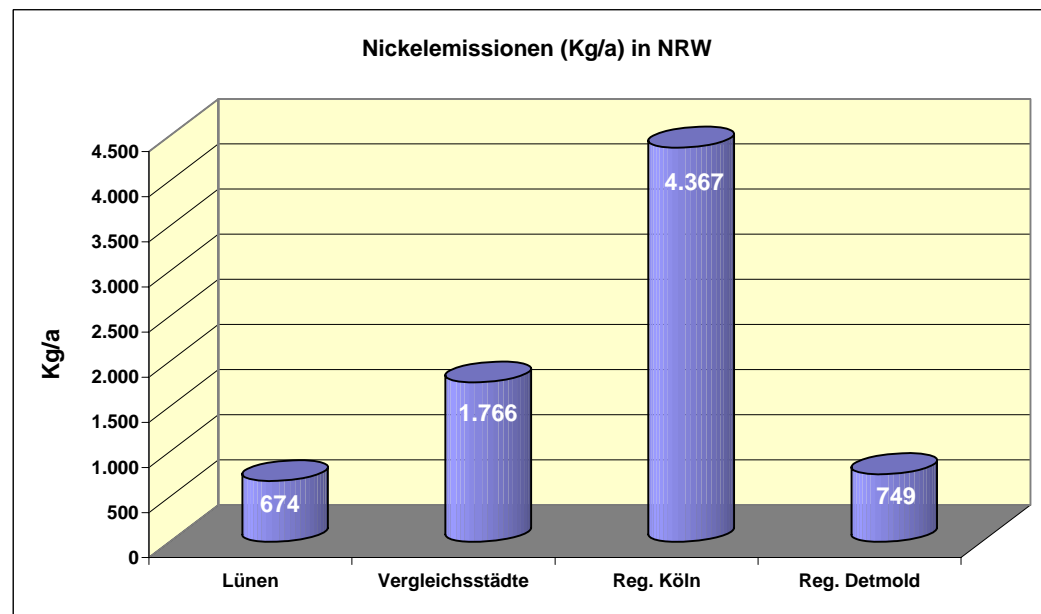

Emissionen in Lünen (Stand 2004)		
Nickel		
	Nickel in Kg/a	Anteil in %
NRW	16080 Kg/a	100,00%
Lünen	674 Kg/a	4,19%
Vergleichsstädte:		
Bergkamen	47 Kg/a	
Bochum	1431 Kg/a	
Dortmund	18 Kg/a	
Essen	56 Kg/a	
Herne	166 Kg/a	
Kamen	<0,001 Kg/a	
Unna	48 Kg/a	
Vergleichsstädte Gesamt:	1766 Kg/a	10,98%
Vergleich Regierungsbezirke:		
Regierungsbezirk Detmold	749 Kg/a	4,65%
Regierungsbezirk Arnsberg	3665 Kg/a	22,79%
Regierungsbezirk Münster	3893 Kg/a	24,21%
Regierungsbezirk Köln	4367 Kg/a	27,16%
Regierungsbezirk Düsseldorf	3407 Kg/a	21,19%

[zurück](#)

Quelle: Landesamt für Natur, Umwelt und Verbraucherschutz NRW

Lünen	674 Kg/a	4,19%
Vergleichsstädte	1.766 Kg/a	10,98%
Reg. Köln	4.367 Kg/a	27,16%
Reg. Detmold	749 Kg/a	4,65%

Emissionen in Lünen (Stand 2004)		
Blei		
	Blei in Kg/a	Anteil in %
NRW	70.567 Kg/a	100,00%
Lünen	4.228 Kg/a	5,99%
Vergleichsstädte:		
Bergkamen	157,00 Kg/a	
Bochum	43,00 Kg/a	
Dortmund	114,00 Kg/a	
Essen	135,00 Kg/a	
Herne	276,00 Kg/a	
Kamen	<0,001 Kg/a	
Unna	0,00 Kg/a	
Vergleichsstädte Gesamt:	725,00 Kg/a	1,03%
Vergleich Regierungsbezirke:		
Regierungsbezirk Detmold	327,00 Kg/a	0,46%
Regierungsbezirk Arnsberg	6.088,00 Kg/a	8,63%
Regierungsbezirk Münster	974,00 Kg/a	1,38%
Regierungsbezirk Köln	4.298,00 Kg/a	6,09%
Regierungsbezirk Düsseldorf	58.880,00 Kg/a	83,44%