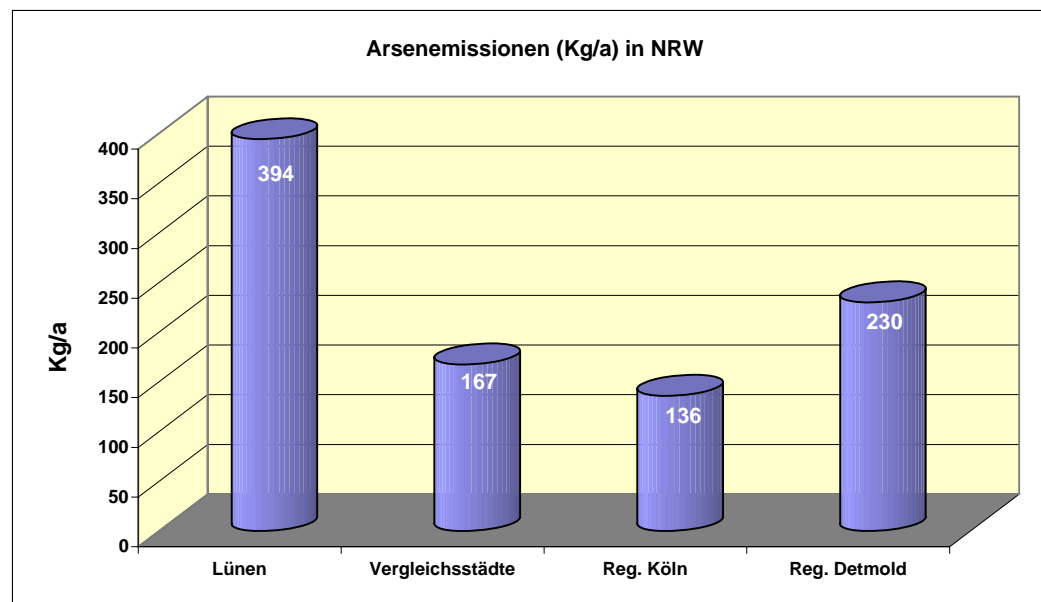

Emissionen in Lünen (Stand 2004)		
Arsen		
	Arsen in Kg/a	Anteil in %
NRW	2.734 Kg/a	100,00%
Lünen	394 Kg/a	14,41%
Vergleichsstädte:		
Bergkamen	30,00 Kg/a	
Bochum	4,00 Kg/a	
Dortmund	52,00 Kg/a	
Essen	0,39 Kg/a	
Herne	81,00 Kg/a	
Kamen	<0,001 Kg/a	
Unna	0,00 Kg/a	
Vergleichsstädte Gesamt:	167,39 Kg/a	6,12%
Vergleich Regierungsbezirke:		
Regierungsbezirk Detmold	230,00 Kg/a	8,41%
Regierungsbezirk Arnsberg	1.162,00 Kg/a	42,50%
Regierungsbezirk Münster	724,00 Kg/a	26,48%
Regierungsbezirk Köln	136,00 Kg/a	4,97%
Regierungsbezirk Düsseldorf	481,00 Kg/a	17,59%

[Zurück](#)

Quelle: Landesamt für Natur, Umwelt und Verbraucherschutz NRW

Lünen	394 Kg/a	14,41%
Vergleichsstädte	167 Kg/a	6,12%
Reg. Köln	136 Kg/a	4,97%
Reg. Detmold	230 Kg/a	8,41%