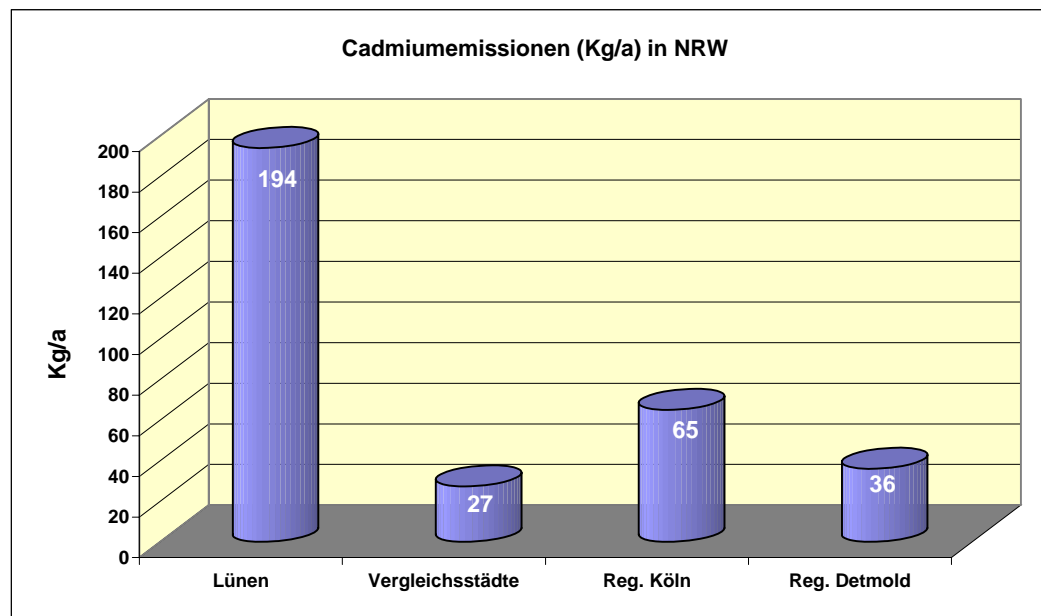

Emissionen in Lünen (Stand 2004) Cadmium		
	Cadmium in Kg/a	Anteil in %
NRW	1.100,00 Kg/a	100,00%
Lünen	194,00 Kg/a	17,64%
Vergleichsstädte:		
Bergkamen	0,16 Kg/a	
Bochum	0,17 Kg/a	
Dortmund	5,00 Kg/a	
Essen	7,00 Kg/a	
Herne	15,00 Kg/a	
Kamen	<0,001 Kg/a	
Unna	<0,001 Kg/a	
Vergleichsstädte Gesamt:	27,33 Kg/a	2,49%
Vergleich Regierungsbezirke:		
Regierungsbezirk Detmold	36,00 Kg/a	3,27%
Regierungsbezirk Arnsberg	299,00 Kg/a	27,18%
Regierungsbezirk Münster	133,00 Kg/a	12,09%
Regierungsbezirk Köln	65,00 Kg/a	5,91%
Regierungsbezirk Düsseldorf	567,00 Kg/a	51,55%

[Zurück](#)

Quelle: Landesamt für Natur, Umwelt und Verbraucherschutz NRW

Lünen	194 Kg/a	17,64%
Vergleichsstädte	27 Kg/a	2,49%
Reg. Köln	65 Kg/a	5,91%
Reg. Detmold	36 Kg/a	3,27%